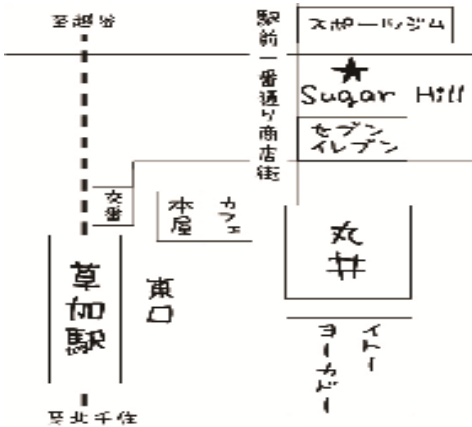

# 演奏の予定 2019年 1月

jazz&drinks  
**Sugar Hill**

〒340-0014 埼玉県草加市住吉1-4-9  
TEL048-927-7489 FAX048-924-2554  
地下鉄日比谷線直通  
東武スカイツリーライン「草加駅」東口徒歩3分  
ホームページ <http://www.sugarhill.jp/>  
メール [hasebe@sugarhill.jp](mailto:hasebe@sugarhill.jp)